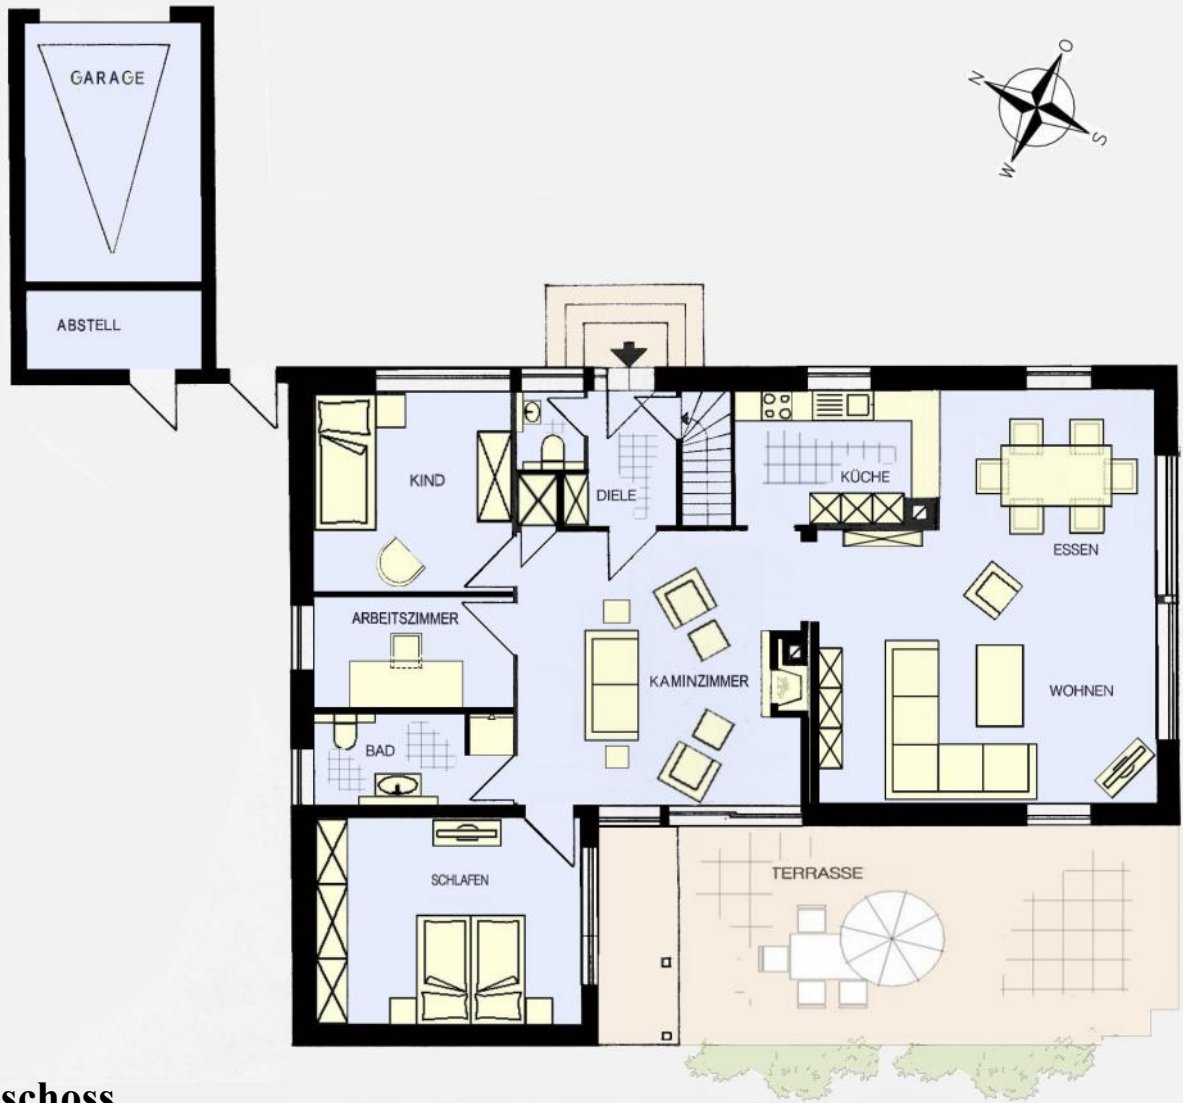

Erdgeschoss